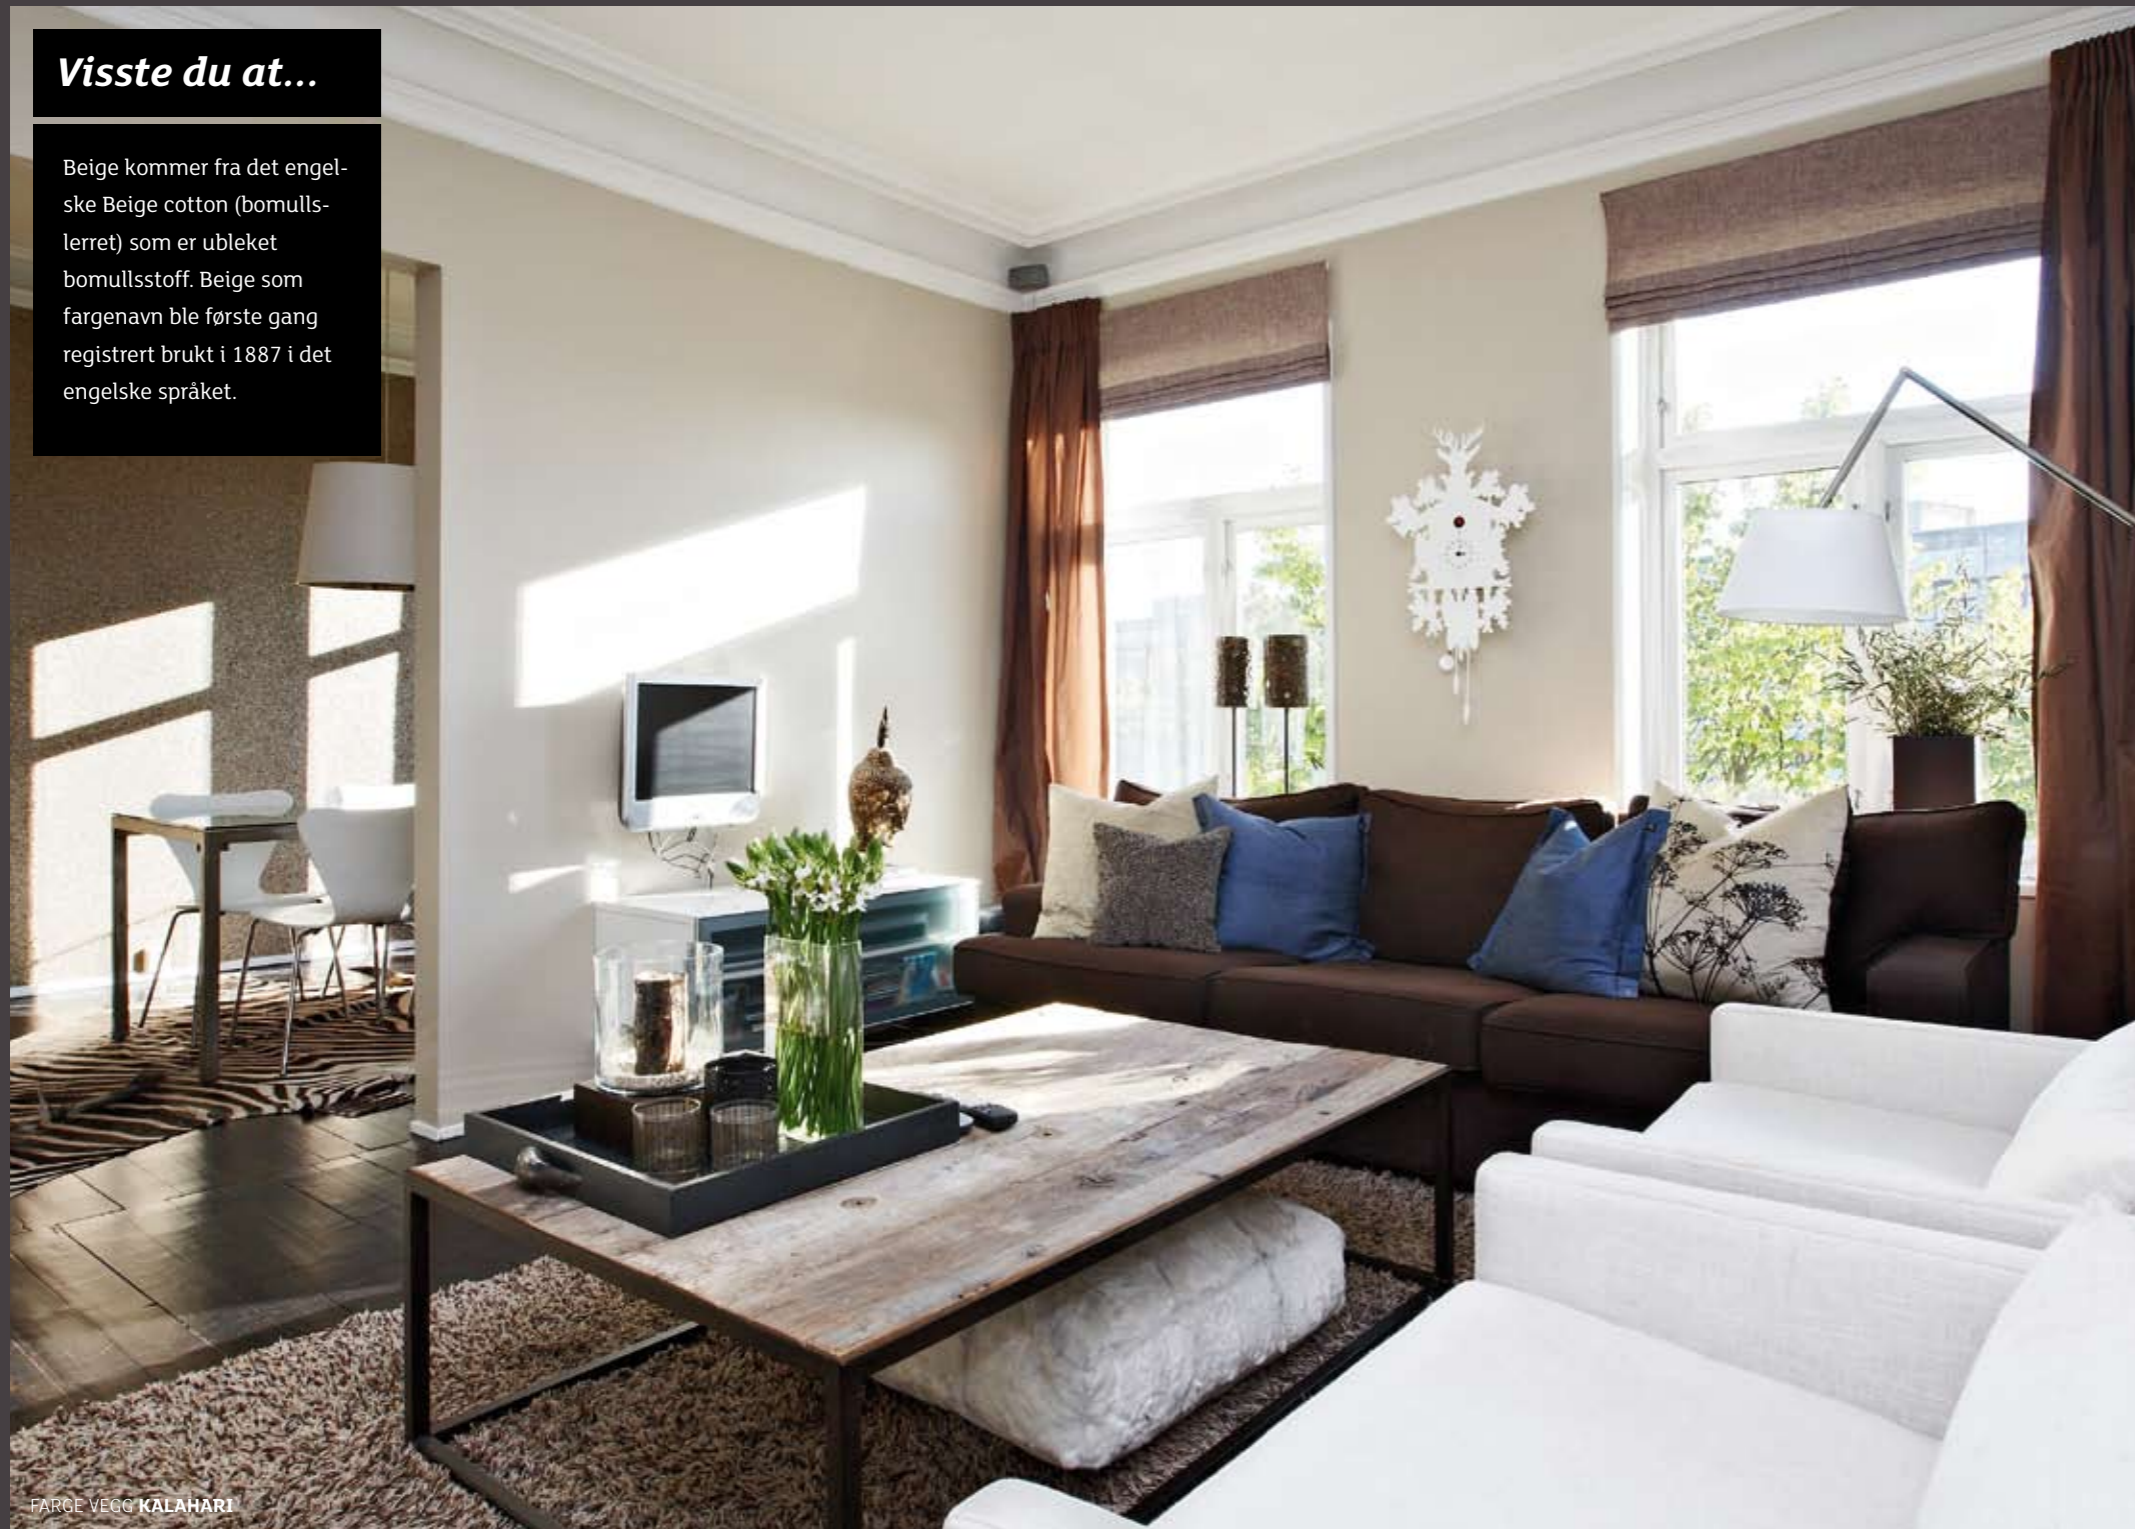

Visste du at...

Beige kommer fra det engelske Beige cotton (bomullslerret) som er ubleket bomullsstoff. Beige som fargenavn ble første gang registrert brukt i 1887 i det engelske språket.

FARGE VEGG KALAHARI

Fargerikes BEIGE FAVORITTER

Beige har lenge vært nordmenns favoritt og regnes som en myk og rolig farge. Beige passer sammen med mange andre farger og en beige palett vil skape et mykt, dempet og avstemt interiør. Beige vegger skaper også et optimalt bakteppe for dine personlige interiørdetaljer.

LYS ANTIKK FR 2055

SANS FR 1060

FLANELL FR 1061

VANILJE FR 1062

LYS TOSCANA FR 1063

KALAHARI FR 1064

SJØSAND FR 1065

SERENGETI FR 1066